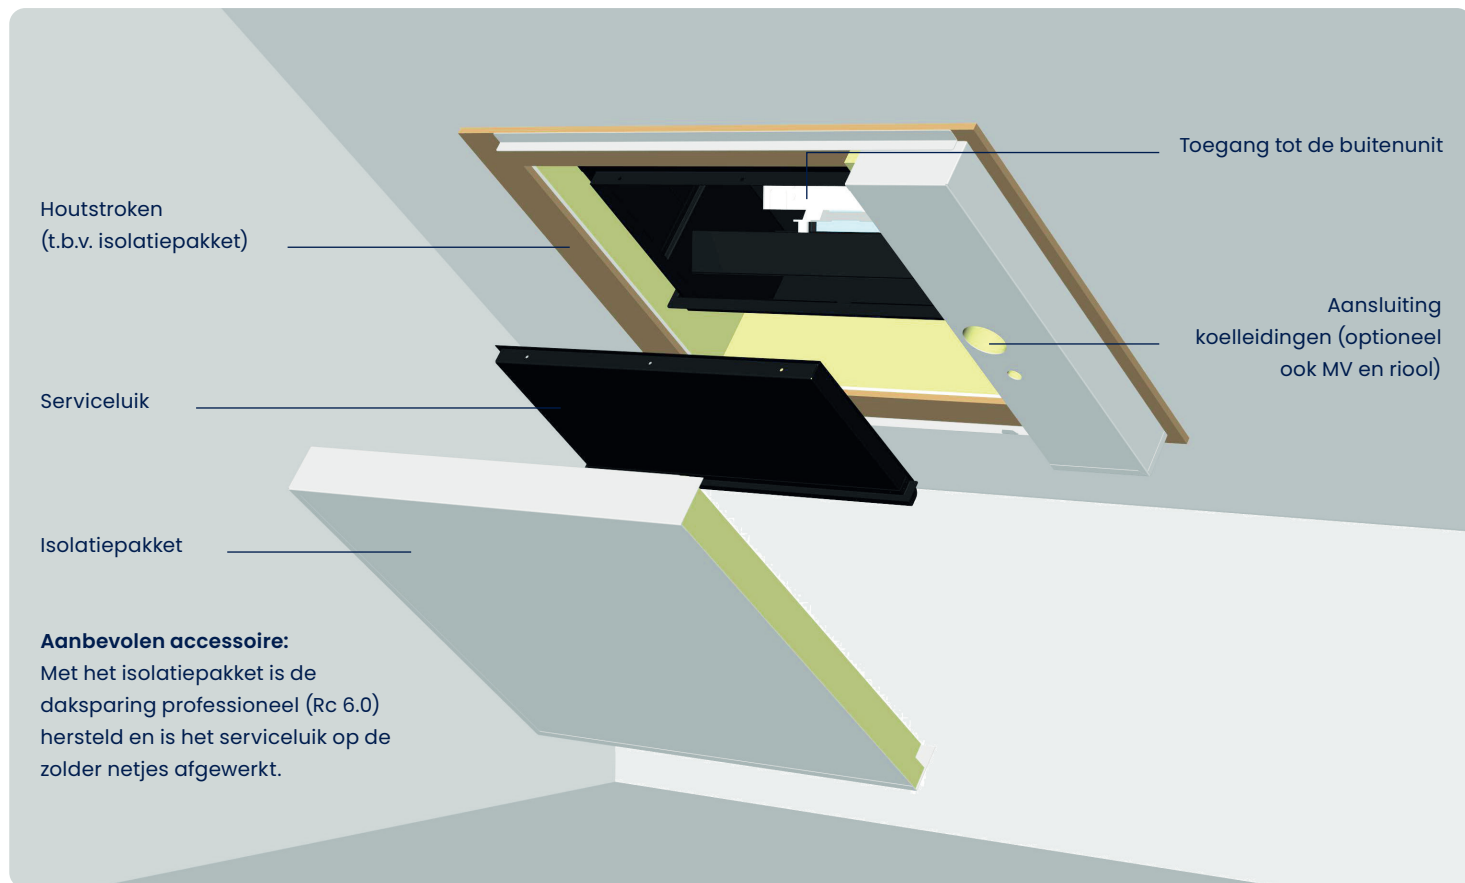

InterTop NRG

Dé warmtepomp dakkap voor woningbouw

De InterTop NRG van Robé, hét productiebedrijf voor ventilatietechniek, is de ideale oplossing voor de plaatsing van de buitenunit van de warmtepomp. De buitenunit wordt door de installateur geleverd en door Robé prefab ingebouwd. De dakkap wordt in een sparing in het schuine dak geplaatst. Op de dakkap zijn de warmtepomp en de afdekkap gemonteerd. Voor onderhoud kan de warmtepomp eenvoudig bereikt worden via het serviceluik op de zolder. De afdekkap is open te klappen voor meer toegang rondom de buitenunit.

Aannemers:

- ✓ Eenvoudige toegang vanaf de zolder
- ✓ Veilig werken rondom de unit
- ✓ Minder afhankelijk van het weer

Eigenschappen van de InterTop NRG

Dakhelling:

30–55°

Materiaal:

AlMg3 2 mm

Standaard kleur:

RAL 9005

Gewicht:

60 kg
(excl. warmtepomp)

Kantelbare afdekkap

Optimale luchtstroom

Trillingsdempers

Indekstuk met loodvanger

De afmetingen zijn afhankelijk van het formaat van de warmtepomp unit. In dit voorbeeld: 1020 x 350 x 760 mm (bxdxh)