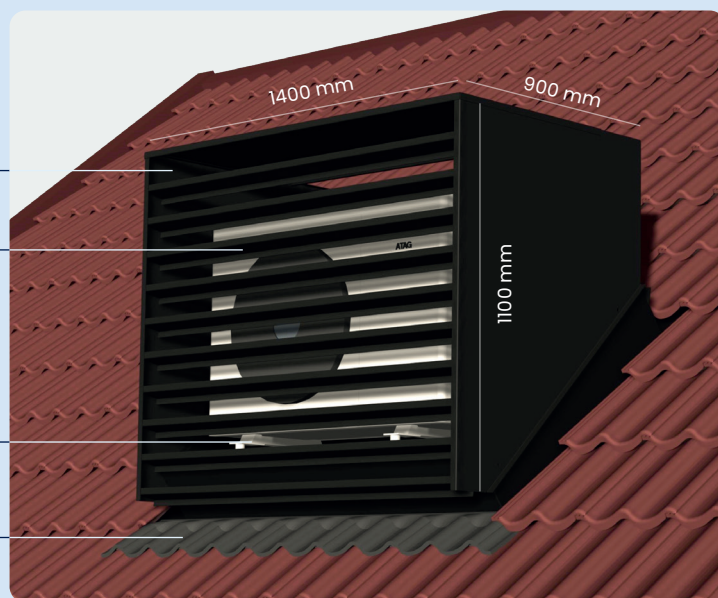

InterTop NRG

Dé warmtepomp dakkap voor woningbouw

De InterTop NRG van Robé, hét productiebedrijf voor ventilatietechniek, is de ideale oplossing voor de plaatsing van de buitenunit van de warmtepomp. De buitenunit wordt door de installateur geleverd en door Robé prefab ingebouwd. De dakkap wordt in een sparing in het schuine dak geplaatst. Op de dakkap zijn de warmtepomp en de afdekkap gemonteerd. Voor onderhoud kan de warmtepomp eenvoudig bereikt worden via het serviceluik op de zolder. De afdekkap is open te klappen voor meer toegang rondom de buitenunit.

Aannemers:

- ✓ Eenvoudige toegang vanaf de zolder
- ✓ Veilig werken rondom de unit
- ✓ Minder afhankelijk van het weer

Eigenschappen van de InterTop NRG

Dakhelling:

30–55°

Materiaal:

AlMg3 2 mm

Standaard kleur:

RAL 9005

Gewicht:

60 kg
(excl. warmtepomp)

Kantelbare afdekkap

Optimale luchtstroom

Trillingsdempers

Indekstuk met loodvanger

De afmetingen zijn afhankelijk van het formaat van de warmtepomp unit. In dit voorbeeld: 1020 x 350 x 760 mm (bxdxh)