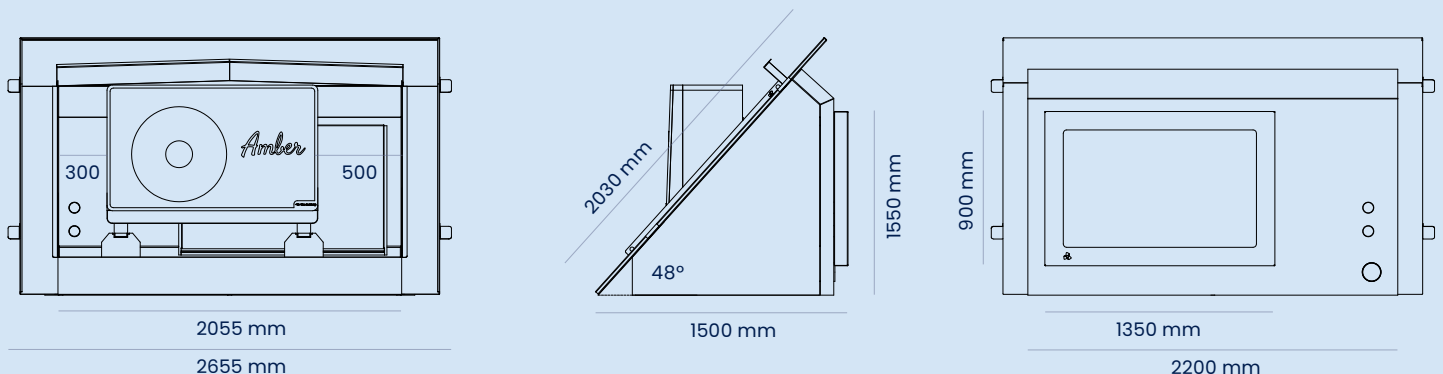

Intertop In-Roof

Dé warmtepomp dakkap voor inbouw in het dak

De Intertop In-Roof is dé oplossing voor het plaatsen van de buitenunit van een warmtepomp in een hellend dak. De buitenunit wordt prefab in de dakkap geplaatst, steunend op rubberen montagevoeten. Vervolgens wordt deze dakkap geplaatst in een uitsparing in het schuine dak, waardoor het grotendeels in het dak wordt geïntegreerd.

Onderhoudsmonteur:

- ✓ Eenvoudig onderhoud met maximale veiligheid: een toegankelijk serviceluik aan de binnenzijde
- ✓ Onafhankelijk van weersomstandigheden

Eigenschappen van de Intertop In-Roof

De binnenkant van de dakkap is voorzien van luchtdichte PIR-isolatie, waardoor het niet meer nodig is om op de bouw nog extra isolatie aan te brengen. Bovendien wordt er een geïsoleerde deksel over het serviceluik geplaatst, wat resulteert in een water- en luchtdichte geïsoleerde afdichting.

Standaard is de dakkap uitgerust met een sneeuwkap, doorvoeren voor verwarmings-, koel- of bronleidingen en een afvoer voor condenswater. Het leidingwerk kan prefab in de kap worden gemonteerd.

De afmetingen van de dakkap variëren afhankelijk van de grootte van de warmtepompunit en de dakhelling. In het onderstaande voorbeeld is de Itho Daalderop Amber 95 gebruikt.

Dakhelling:	38-48°
Materiaal:	AlMg3 2 mm
Isolatie:	80 mm PIR (Rc=3.64)
Standaard kleur:	RAL 9005
Gewicht:	50-90 kg (excl. warmtepomp)

Benieuwd naar de mogelijkheden?
Neem dan contact op met Interduct.

✉ info@interduct.nl
☎ +31 (0)88 134 30 00