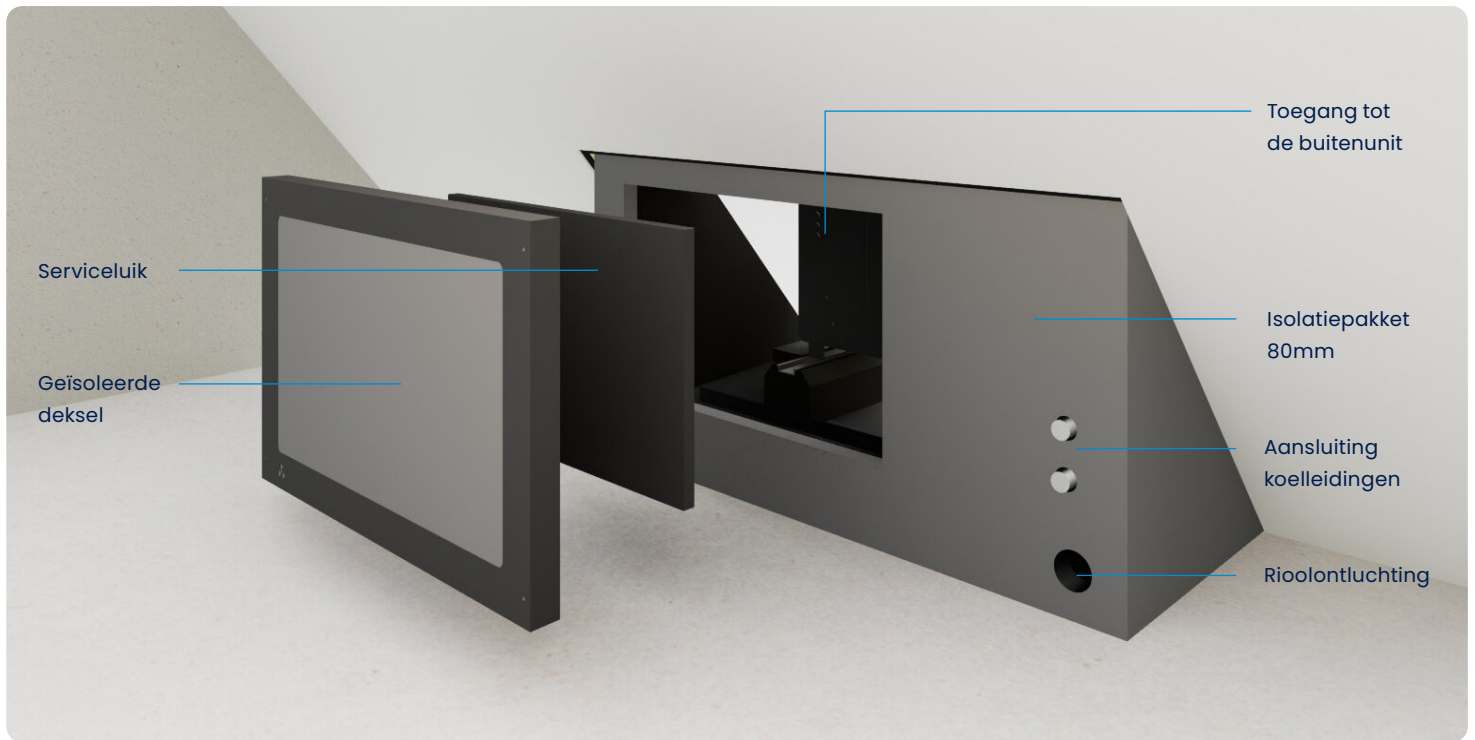

Intertop In-Roof

Dé warmtepomp dakkap voor inbouw in het dak

De Intertop In-Roof is dé oplossing voor het plaatsen van de buitenunit van een warmtepomp in een hellend dak. De buitenunit wordt prefab in de dakkap geplaatst, steunend op rubberen montagevoeten. Vervolgens wordt deze dakkap geplaatst in een uitsparing in het schuine dak, waardoor het grotendeels in het dak wordt geïntegreerd.

De vlakke bodem van de dakkap kan steunen op de zoldervloer, waardoor de Intertop In-Roof geschikt is voor zowel nieuwbouw als renovatieprojecten. Het onderhoud van de warmtepomp is eenvoudig uit te voeren via het serviceluik op de zolder, met voldoende ruimte rondom de unit.

Onderhoudsmonteur:

- ✓ Eenvoudig onderhoud met maximale veiligheid: een toegankelijk serviceluik aan de binnenzijde
- ✓ Onafhankelijk van weersomstandigheden

Eigenschappen van de Intertop In-Roof

De binnenkant van de dakkap is voorzien van luchtdichte PIR-isolatie, waardoor het niet meer nodig is om op de bouw nog extra isolatie aan te brengen. Bovendien wordt er een geïsoleerde deksel over het serviceluik geplaatst, wat resulteert in een water- en luchtdichte geïsoleerde afdichting.

Standaard is de dakkap uitgerust met een sneeuwkap, doorvoeren voor verwarmings-, koel- of bronleidingen en een afvoer voor condenswater. Het leidingwerk kan prefab in de kap worden gemonteerd.

De afmetingen van de dakkap variëren afhankelijk van de grootte van de warmtepompunit en de dakhelling. In het onderstaande voorbeeld is de Itho Daalderop Amber 95 gebruikt.