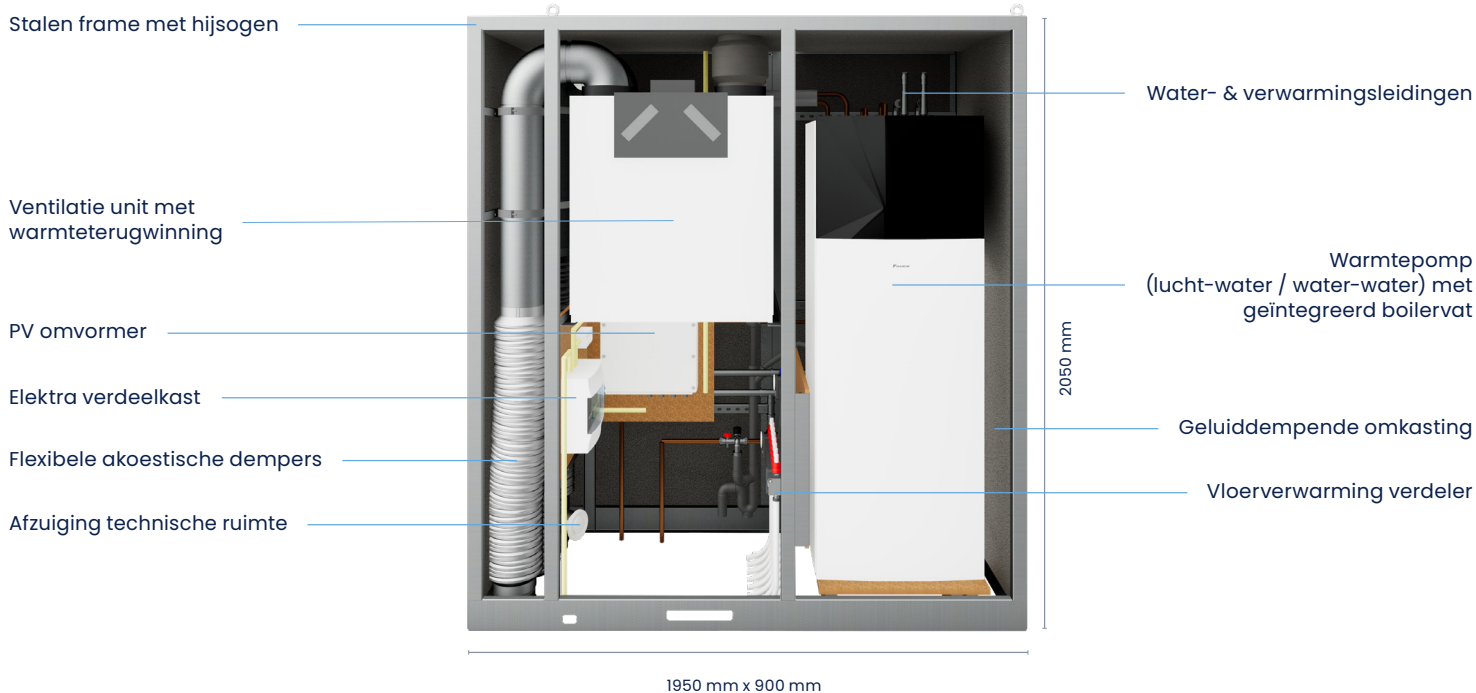

Powertrain

Het technisch hart van de woning

De Powertrain is de compacte én zeer complete energiemodule van ventilatiespecialist Interduct. In deze prefab installatiekast zijn alle componenten ingebouwd voor de ventilatie, verwarming, warmwatervoorziening en energieopwekking van een woonhuis. De Powertrain wordt volledig geassembleerd in eigen fabriek en kan op de bouwplaats direct op de zolder worden geplaatst. Door de geluiddempende omkasting kan de traditionele technische ruimte worden vervangen door de Interduct Powertrain.

Aangenaam voor alle betrokken partijen

Bewoner:

- ✓ Tot 20dB geluidsreductie mogelijk
- ✓ Meer bruikbare ruimte
- ✓ Veilige, afgewerkte techniek opstelling

Installateur:

- ✓ Vanuit samenwerking te realiseren
- ✓ Efficiënte montage
- ✓ Merkonafhankelijk
- ✓ Blijft verantwoordelijk voor eigen installatie

Aannemer:

- ✓ Industrialisering van het bouwproces
- ✓ Prefab techniekruimte met geluiddempende omkasting
- ✓ Wet kwaliteitsborging

De Powertrain is standaard uitgerust met de volgende installaties:

De beschikbare uitvoeringen